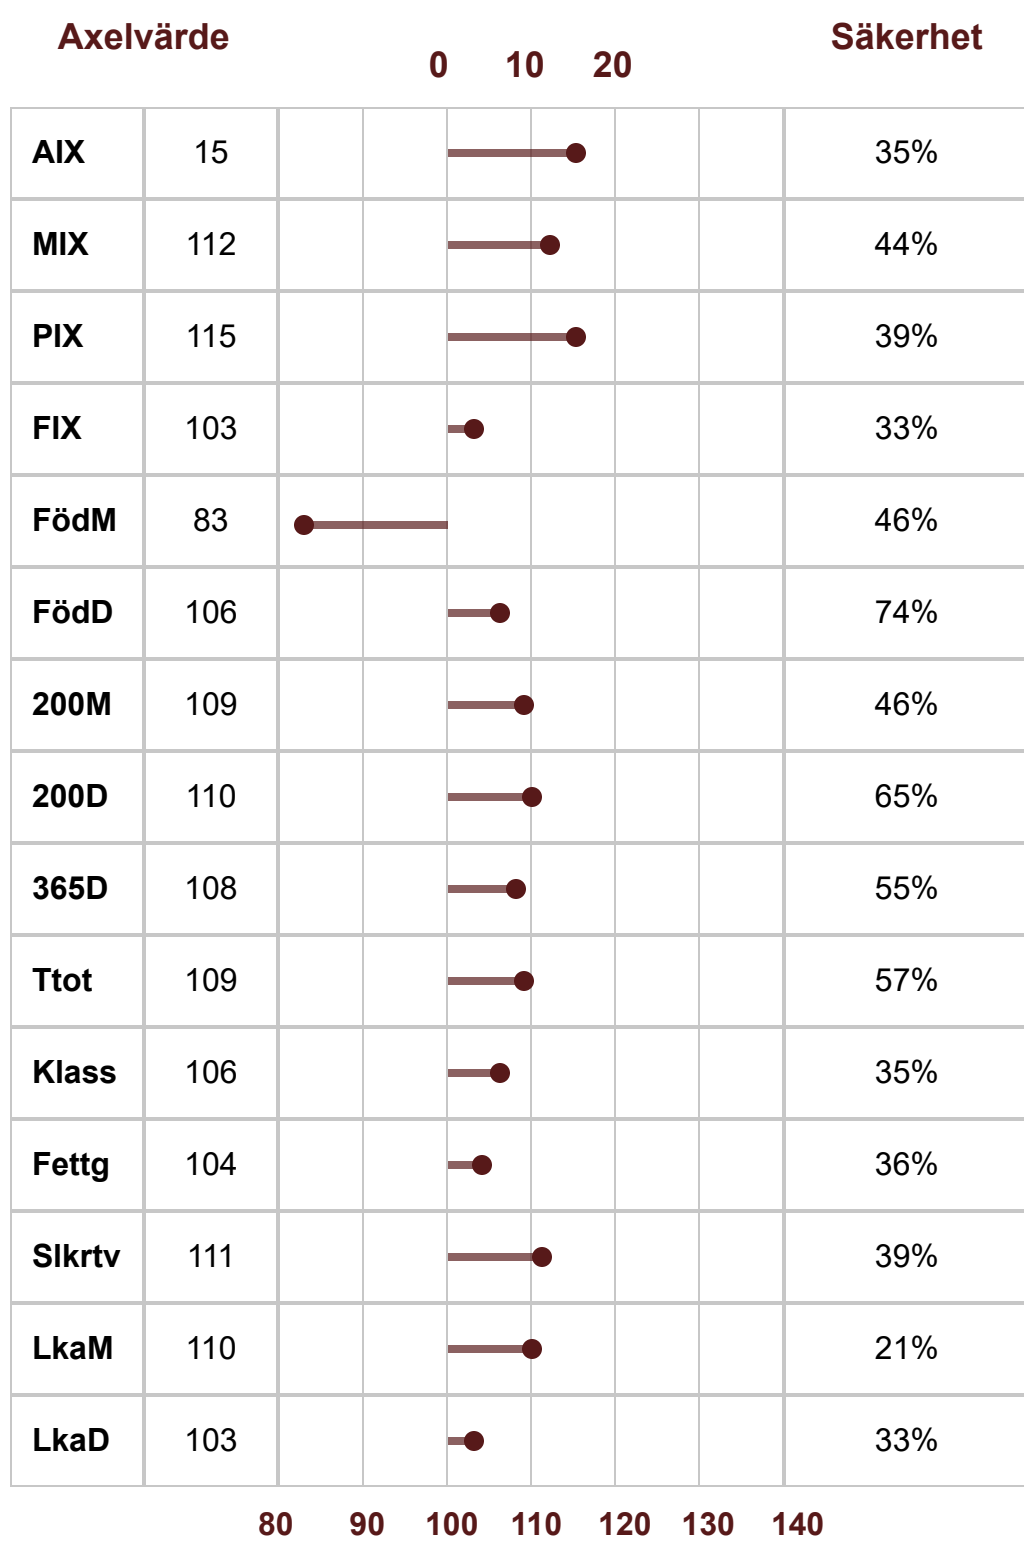

Charolais

P-Tal: 93

K.nr: 1389 SWASKOVSKI AV STRÖMSNÄS

Född: 2021-03-28

1389 SWASKOVSKI AV STRÖMSNÄS

P-Tal	93	Klövstatus	
T-tal	103	Testikelmått	33
Tillväxt g/dag	1851	Korshöjd	136
Födelsevikt	48	RP1	F
200D	319	PA	F
365D	626	BH2	F
Hornstatus	Pp	HY	F
Marmorering	2,5 (-0,3)	DD	F
Fettdjup	0,4 (-0,1)	MD	
Muskeldjup	7,2 (-0,7)		

	Linjär exteriör	Poäng	Optimum			
Bogbredd	6	7		KROPP 79	HELHET 73	
Bröstdjup	5	7				
Överlinje	7	7				
Korslutning	5	5				
Korslängd	5	9				
Korsbredd	6	8				
Storlek	7.9	8				
Harmoni	4	9				MUSKLER 70
Ryggbredd	6	8				
Ländbredd	6	8				
Ryggmuskellängd	3	9				
Lårbredd	6	8				
Innerlår	6	8				
Lårdjup	4	9		BEN 72		
Lårfyllnad	5	8				
Hasvinkel	5	5				
Kotvinkel	5	5				
Ben bakifrån	6	8				
Frambensställning	4	8				
Skelettgrovlek	3	5				
Rörelser	5	9				